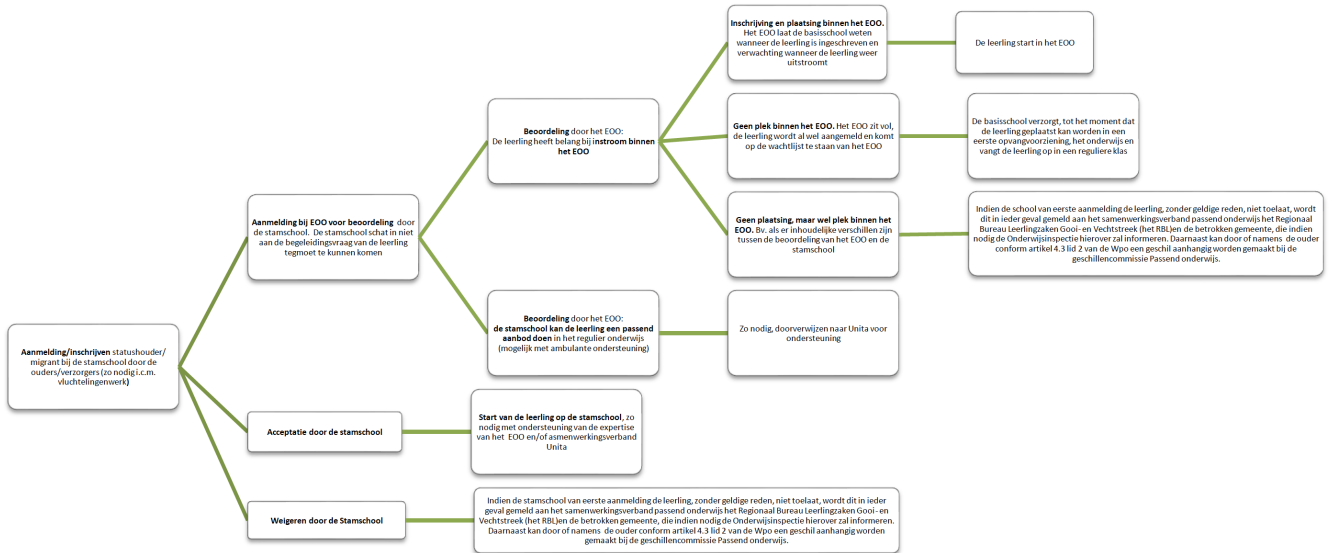

Beslisboom eerste opvangonderwijs

* Als binnen vier weken geen plek is gevonden, is sprake van een thuiszitter en zullen het RBL en het samenwerkingsverband worden geïnformeerd. De leerplichtambtenaar benadert daarvoor in aanmerking komende scholen om de leerling alsnog te plaatsen.